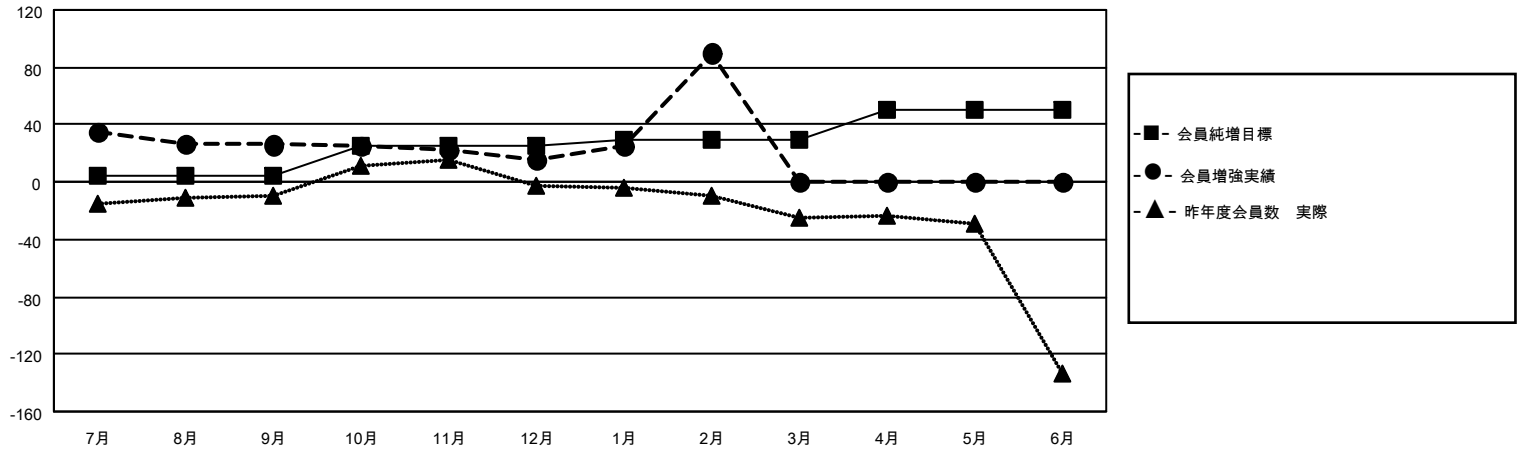

会員目標及び実績累計

解散クラブ: 0

41 CLUBS OF 68 一名以上の新会
員を登録

男女別

男性	1,786 (81.63%)
女性	402 (18.37%)
NON BINARY	0 (0.00%)
PREFER NOT TO ANSWER	0 (0.00%)

退会者

物故会員	15
クラブ解散	0
その他	71
合計	86

[会員累計データを見るには、ここをクリック](#)

世帯主/家族会員合計	423
国際会費半額の家族会員	231