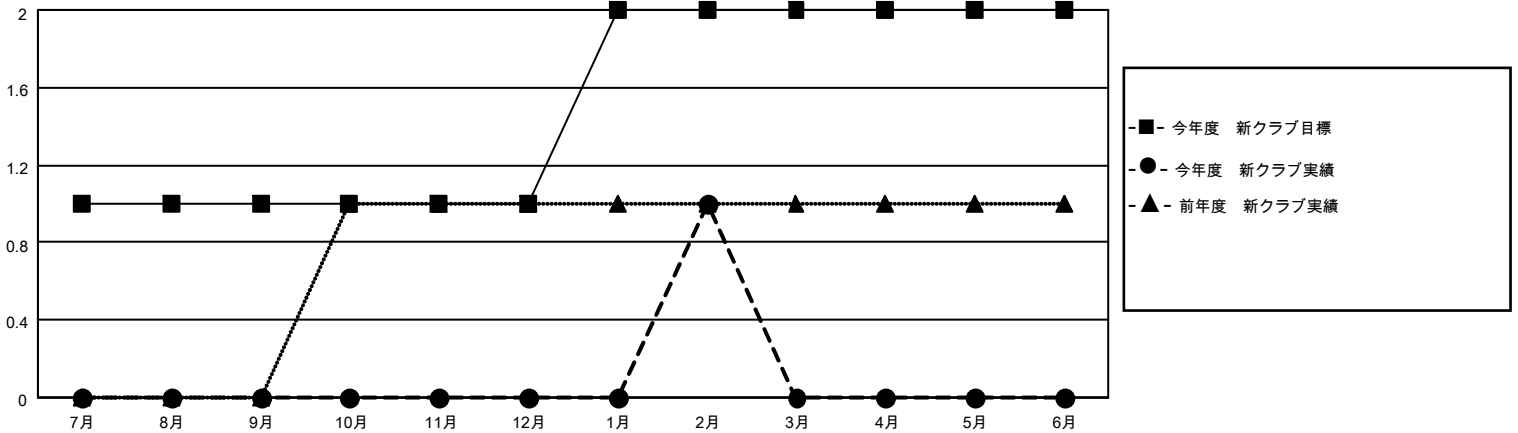

MONTHLY MEMBERSHIP PROGRESS REPORT

地域 JAPAN

District 337 D

Results as of: 2/28/2022

クラブ			
結果：2021-2022			
四半期	新クラブ目標	新クラブ	解散クラブ
7月/8月/9月	1	0	0
10月/11月/12月	0	0	0
1月/2月/3月	1	1	0
4月/5月/6月	0	0	0

名			
結果：2021-2022			
四半期	会員純増目標	会員増強実績	退会者(転籍を含む)実際
7月/8月/9月	5	71	34
10月/11月/12月	20	27	37
1月/2月/3月	5	90	15
4月/5月/6月	20	0	0

新クラブ目標及び実績累計